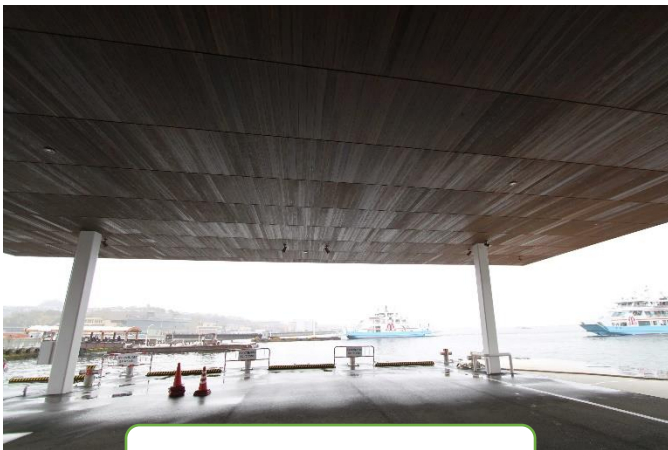

大屋根の棧橋

テープカット&割り玉

大屋根の棧橋

宮島口旅客ターミナル